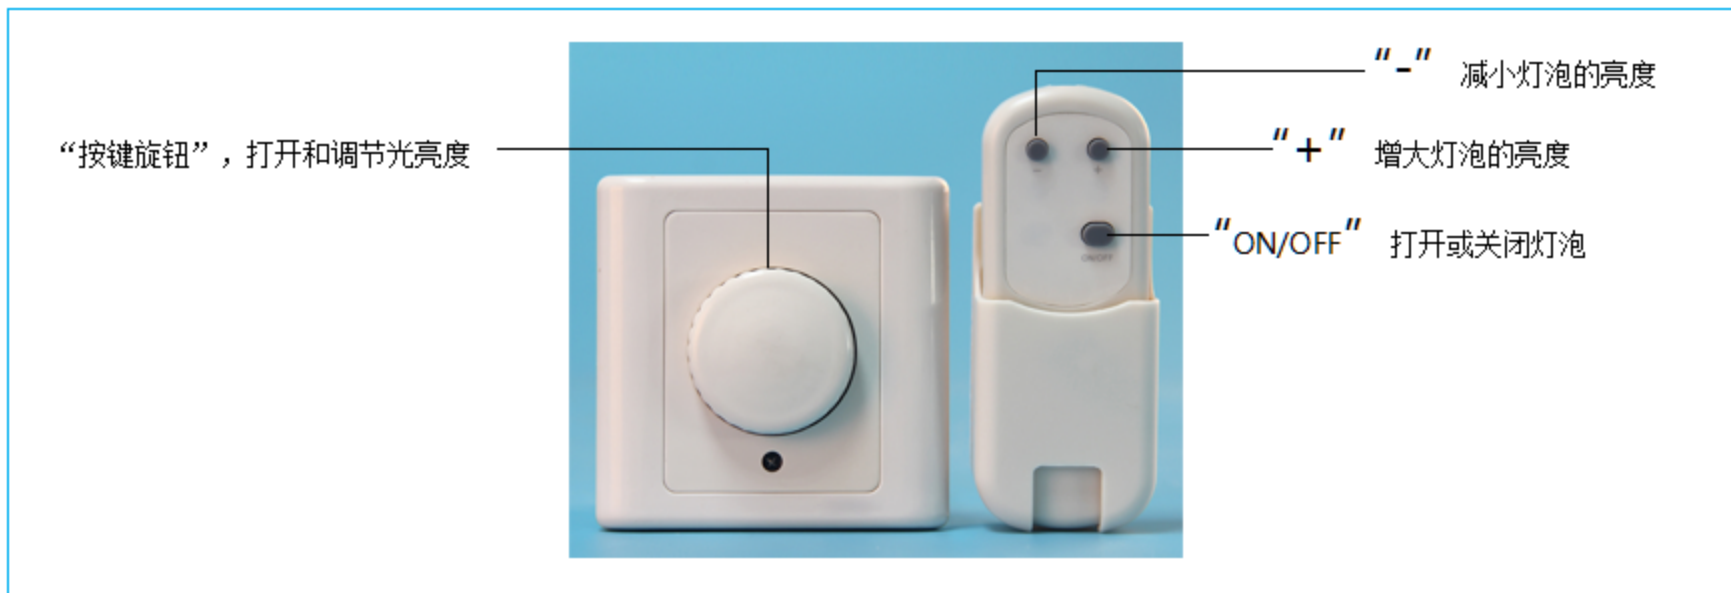

图四

图五

功能设计:

本开关集遥控、旋钮、按键于一体，如果遥控器不在手边，或者更倾心传统的精细调节，可利用按键控制灯的开关，通过旋钮精细调节光的亮度。

图六

图七

六、操作说明

1. 顺时针旋转编码开关到最大时，蜂鸣器发出滴滴的声音。
2. 逆时针旋转编码开关时灯泡亮度由高亮慢慢变暗，编码开关旋最小时，蜂鸣器发出滴滴的声音。
3. 按遥控器上的 ON/OFF 键，可开启或关闭白炽灯
4. 按遥控器上的“+”或“-”键，可调节灯泡的亮度。当调到最小档或最大档时蜂鸣器发出滴滴的声音。