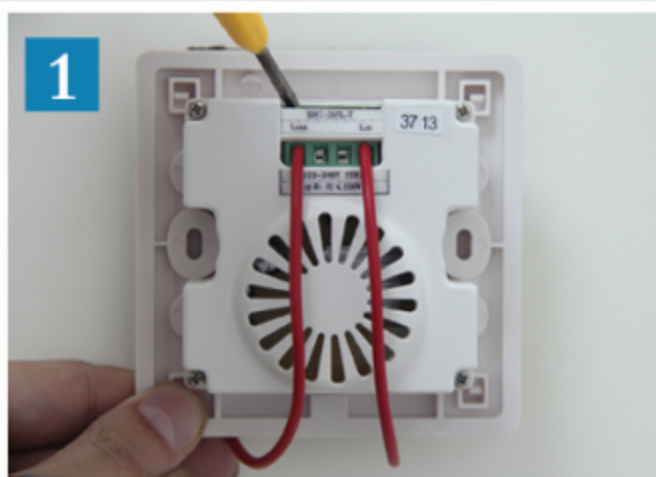

图四

图五

功能设计:

本开关集遥控、旋钮、按键于一体，如果遥控器不在手边，或者更倾心传统的精细调节，可利用按键控制灯的开关，通过旋钮精细调节光的亮度。

图六

图七

六、操作说明

1. 顺时针旋转编码开关到最大时，蜂鸣器发出滴滴的声音。
2. 逆时针旋转编码开关时灯泡亮度由高亮慢慢变暗，编码开关旋最小时，蜂鸣器发出滴滴的声音。
3. 按遥控器上的 ON/OFF 键，可开启或关闭白炽灯
4. 按遥控器上的“+”或“-”键，可调节灯泡的亮度。当调到最小档或最大档时蜂鸣器发出滴滴的声音。

开关面板区域各键功能示意图

七、接线方式

标注：① Lout：火线输出接口 ② Lin：火线输入接口 ③ 负载（白炽灯）

八、安装指南

**温馨提示：请专业人员断电安装，
注意安全操作，以防触电危险！**

1/ 断电后，按照说明书正确接线（如图1）；用螺丝刀在A处轻轻撬开面板（如图2）

2/ 撬开面板后，装上螺丝钉并拧紧（如图3）

3/ 最后，盖上面盖（如图4）
开关安装完成（如图5）