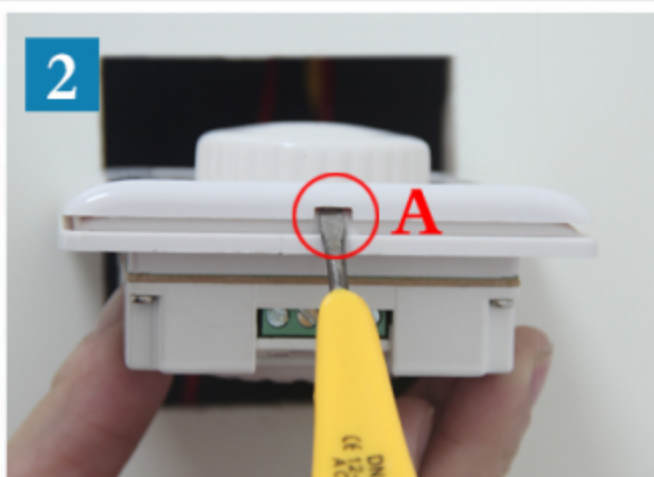

图四

图五

功能设计:

本开关集遥控、旋钮、按键于一体，如果遥控器不在手边，或者更倾心传统的精细调节，可利用按键控制灯的开关，通过旋钮精细调节光的亮度。

图六

图七

六、操作说明

1. 顺时针旋转编码开关到最大时，蜂鸣器发出滴滴的声音。
2. 逆时针旋转编码开关时灯泡亮度由高亮慢慢变暗，编码开关旋最小时，蜂鸣器发出滴滴的声音。
3. 按遥控器上的 ON/OFF 键，可开启或关闭白炽灯
4. 按遥控器上的“+”或“-”键，可调节灯泡的亮度。当调到最小档或最大档时蜂鸣器发出滴滴的声音。

开关面板区域各键功能示意图

七、接线方式

标注：① Lout：火线输出接口 ② Lin：火线输入接口 ③ 负载（白炽灯）

八、安装指南

**温馨提示：请专业人员断电安装，
注意安全操作，以防触电危险！**

1/ 断电后，按照说明书正确接线（如图1）；用螺丝刀在A处轻轻撬开面板（如图2）

2/ 撬开面板后，装上螺丝钉并拧紧（如图3）

3/ 最后，盖上面盖（如图4）
开关安装完成（如图5）