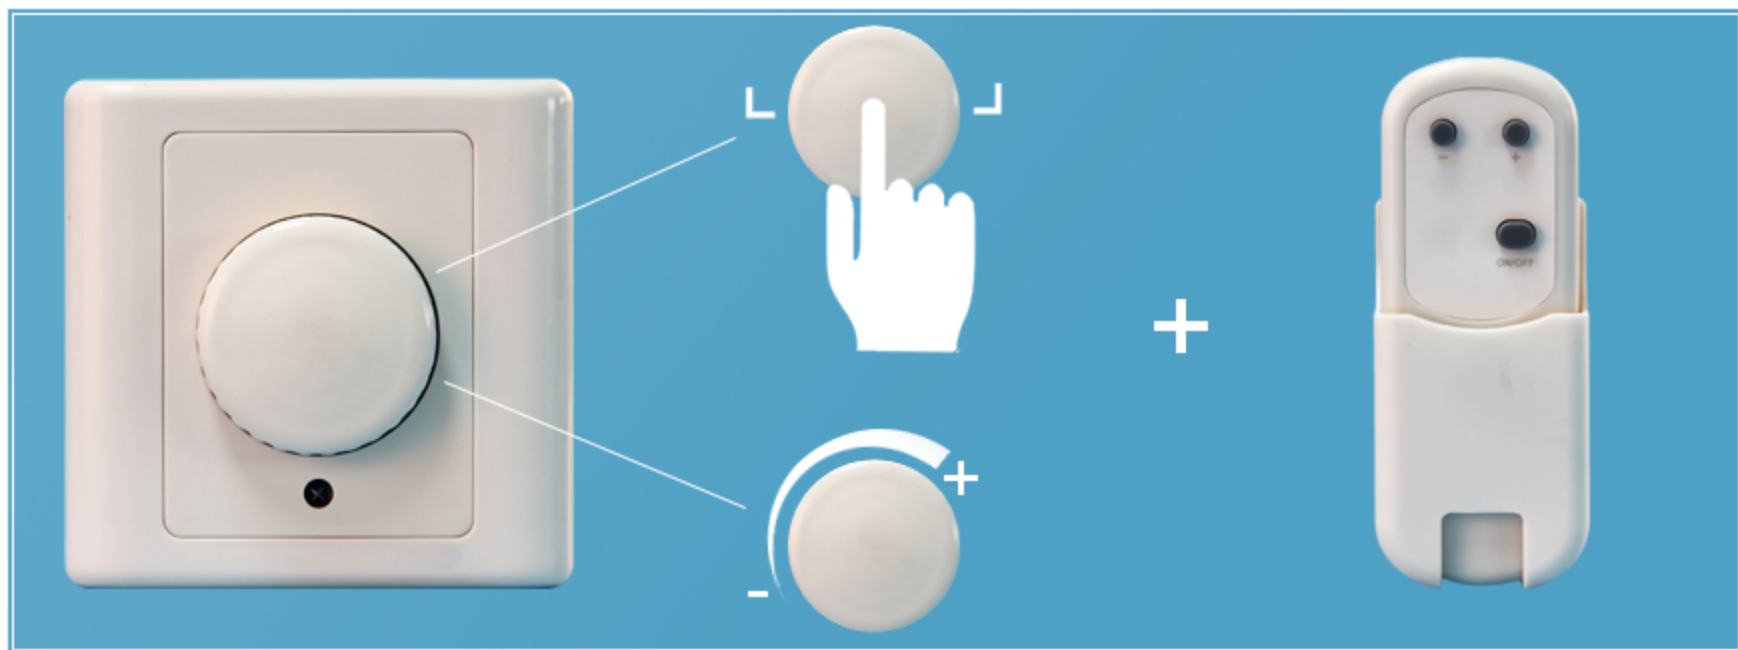

二、产品用途

选择使用调光开关是家居生活中舒适性和生活格调的体现，灯光的明暗搭配，冷暖色温分布，即可以根据环境的需要进行调节，也可以起到烘托氛围的作用，还能兼顾环保节能的需要，可广泛应用于客厅、餐厅，卧室、酒店、KTV 包房、舞厅等场所。

加转接头后可适合各种灯光环境

广泛适用于家居卧室、酒店客房、西餐厅、KTV、舞台等
需要对灯光进行明暗调节以及色温冷暖调节的场所。

图一 产品适用场景示意图

三、产品实拍图

五、设计亮点

本开关是由微电脑控制的调光开关。该开关由标准 86 型墙壁开关和遥控开关组成双重控制调光开关，墙壁开关设计紧凑巧妙，集旋钮、按键于一体，并具有记忆功能，力求最大限度的方便用户随意自如地控制灯光的开关和亮度；单火线设计，可同时适用于仅布火线，或火零线都有的场所。

外观设计：

延用 86 系列经典设计，简约时尚，完美流线造型，赏心悦目。

采用高强度柔韧性材料，不易断裂，抗摔打性强，外观光滑精细，色泽恒久不变。

图四

图五

功能设计:

本开关集遥控、旋钮、按键于一体，如果遥控器不在手边，或者更倾心传统的精细调节，可利用按键控制灯的开关，通过旋钮精细调节光的亮度。

图六

图七

六、操作说明

1. 顺时针旋转编码开关到最大时，蜂鸣器发出滴滴的声音。
2. 逆时针旋转编码开关时灯泡亮度由高亮慢慢变暗，编码开关旋最小时，蜂鸣器发出滴滴的声音。
3. 按遥控器上的 ON/OFF 键，可开启或关闭白炽灯
4. 按遥控器上的“+”或“-”键，可调节灯泡的亮度。当调到最小档或最大档时蜂鸣器发出滴滴的声音。

开关面板区域各键功能示意图

七、接线方式

标注：① Lout：火线输出接口 ② Lin：火线输入接口 ③ 负载（白炽灯）

八、安装指南

**温馨提示：请专业人员断电安装，
注意安全操作，以防触电危险！**

1/ 断电后，按照说明书正确接线（如图1）；用螺丝刀在A处轻轻撬开面板（如图2）

2/ 撬开面板后，装上螺丝钉并拧紧（如图3）

3/ 最后，盖上面盖（如图4）
开关安装完成（如图5）