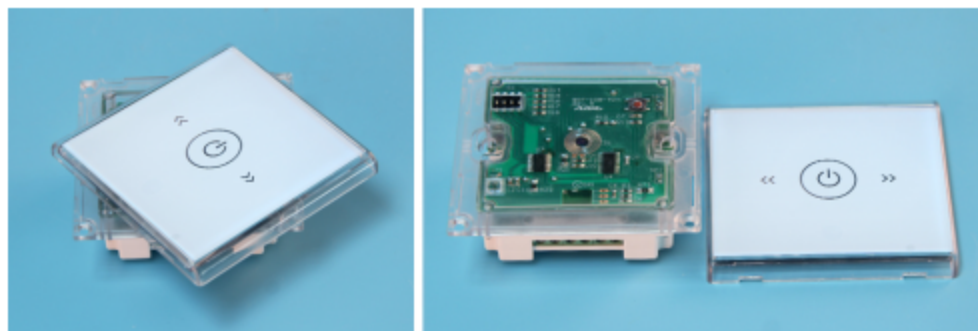

如图所示，撬开面板后，即可取下面板。