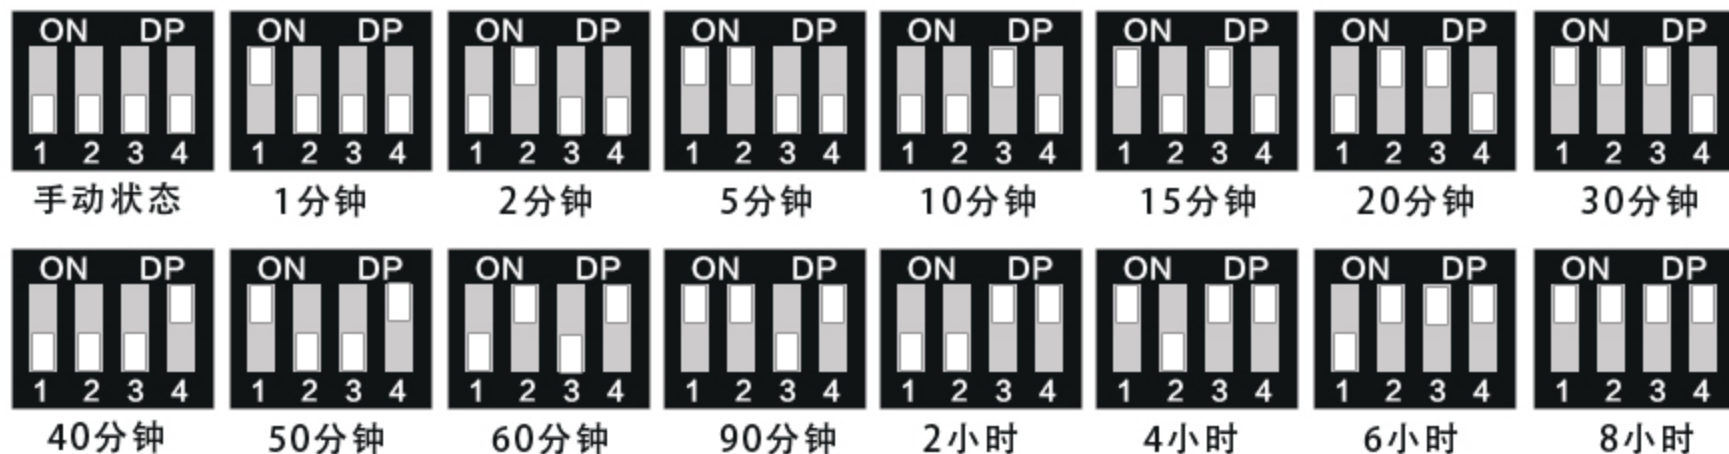

- 2、带电拆装或安装玻璃面板，会造成暂时性触摸不灵现象，1分钟后，开关自动恢复正常。
- 3、选择延时时间或手动功能：用一字螺丝刀轻撬面壳，按图示选择延时时间或手动开关功能。

沿箭头方向轻轻撬开开关面板。

如图所示，撬开面板后，即可取下面板。

使用延时功能，将第一位拨码拨到“ON”即可。不使用延时功能，则拨码保持在“OFF”

图六 拨码位置和延时时间对应图

- 4、延时期间触摸操作：开关设置延时功能且触摸开启的情况下，用户可随时再次触摸，立刻关闭。
- 5、请勿带电安装，严禁负载短路，严禁超功率范围使用。
- 6、安装本产品时，须注意防水、防蒸汽、防敲击，否则易引起故障和触电。
- 7、清洁时请使用干布进行擦拭，禁用潮湿或含有化学洗涤剂的布擦拭，否则可能会引起触电危险及产品腐蚀损坏。