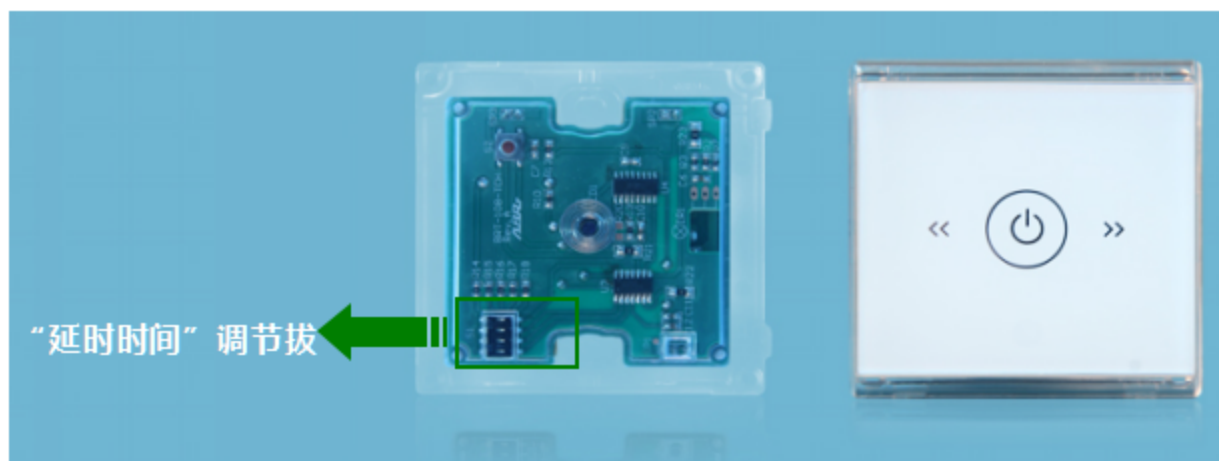

使用延时功能，将第一位拨码拨到“ON”即可。不使用延时功能，则拨码保持在“OFF”