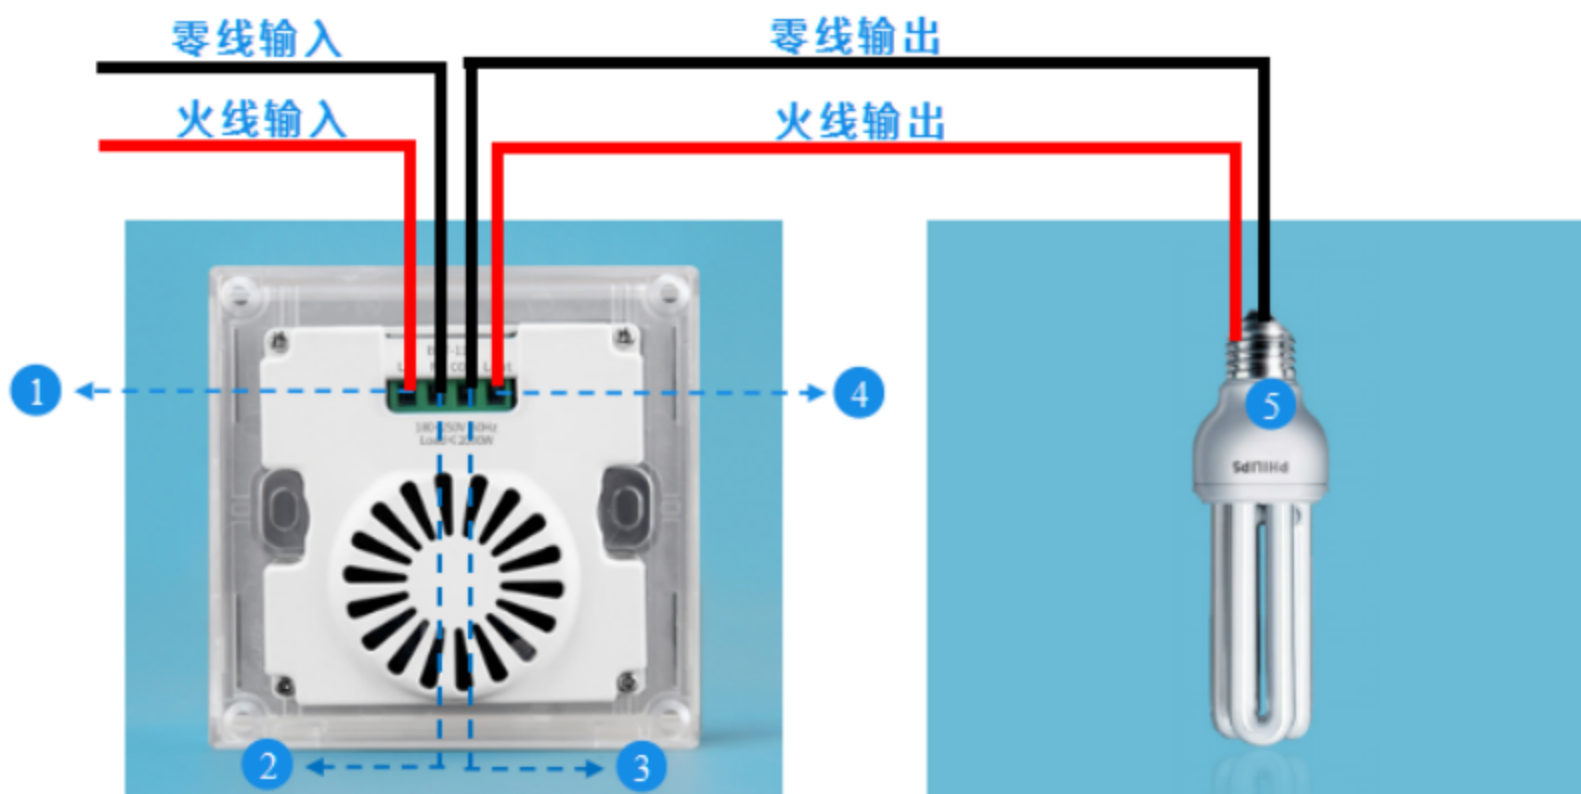

七、接线方式

标注：① Lin：火线输入接 ② N：零线输入接口 ③ COM：零线输出接口 ④ Lout：火线输出接口 ⑤ 负载（灯具）